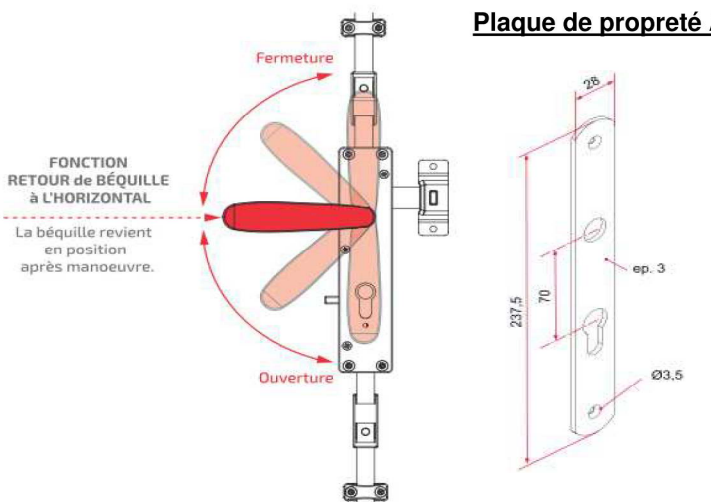

QUINCAILLERIE

QUINCAILLERIE A L'UNITE *

ALU : NOIR ou BLANC - COMPOSITE : NOIR ou BLANC - ACIER : ZINGUE ou NOIR	PRIX UNITAIRE
ARRET MARSEILLAIS COMPOSITE (284) L 260 et CHEVILLE (pour porte 2 vantaux ouverture extérieure)	13,00
ARRET A BASCULE A SCELLER AU SOL (si ouverture extérieure)	52,00
CROCHET CREMAILLERE ALU L 400	39,00
GOND A SCELLER ALU avec axe polyamide D.14 (L 135)	10,00
GOND SCELLEMENT CHIMIQUE COMPOSITE D.14 (sans tamis) (L 80)	10,00
GOND SCELLEMENT CHIMIQUE COMPOSITE RENFORCE D.16 (sans tamis) (L 160)	12,00
GOND SUR PLATINE VERTICALE FESTON ALU D.14 A VISSER EN FACADE (N°1)	25,00
GOND SUR PLATINE VERTICALE BOUT CARRE INOX D.16 A VISSER EN FACADE (N°1)	61,00
GOND TIREFOND COMPOSITE D.14 (L80)	16,00
HUBLOT RECTANGULAIRE 370 x 240, NOIR ou BLANC, 2 faces avec 2 vitres en polycarbonate sablé	51,00
HUBLOT RECTANGULAIRE 370 x 240, NOIR ou BLANC, 2 faces avec 2 vitres en polycarbonate granité incassable	69,00
HUBLOT DECO "Rond ou Carré" avec joint d'étanchéité NOIR ou BLANC	88,00
SERRURE A BARILLET EUROPEEN 3 PTS REVERSIBLE - BEQUILLE DOUBLE (ou mini-poignée) AVEC RESSORT DE RAPPEL	259,00
SERRURE A BARILLET EUROPEEN 3 PTS REVERSIBLE CARENEE - BEQUILLE DOUBLE (ou mini-poignée) AVEC RESSORT DE RAPPEL	313,00
CREMONE A BOUCLE ALU NOIR OU BLANCHE (2 pts)	118,00

Serrure 3 points à barillet européen avec ressort de rappel

Plaque de propreté Alu

Béquille Alu

Mini-poignée Alu

Crémone à boucle Alu

Serrure bouton poussoir

* schémas et croquis non contractuels