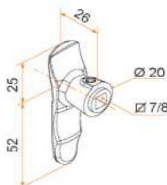

QUINCAILLERIE

QUINCAILLERIE A L'UNITE *

ALU : NOIR ou BLANC - COMPOSITE : NOIR ou BLANC - ACIER : ZINGUE ou NOIR	PRIX UNITAIRE
ARRET MARSEILLAIS COMPOSITE (284) L 260 et CHEVILLE (pour porte 2 vantaux ouverture extérieure)	13,00
ARRET A BASCULE A SCELLER AU SOL (si ouverture extérieure)	52,00
CROCHET CREMAILLERE ALU L 400	39,00
GOND A SCELLER ALU avec axe polyamide D.14 (L 135)	10,00
GOND SCELLEMENT CHIMIQUE COMPOSITE D.14 (sans tamis) (L 80)	10,00
GOND SCELLEMENT CHIMIQUE COMPOSITE RENFORCE D.16 (sans tamis) (L 160)	12,00
GOND SUR PLATINE VERTICALE FESTON ALU D.14 A VISSER EN FACADE (N°1)	25,00
GOND SUR PLATINE VERTICALE BOUT CARRE INOX D.16 A VISSER EN FACADE (N°1)	61,00
GOND TIREFOND COMPOSITE D.14 (L80)	16,00
HUBLOT RECTANGULAIRE 370 x 240, NOIR ou BLANC, 2 faces avec 2 vitres en polycarbonate sablé	51,00
HUBLOT RECTANGULAIRE 370 x 240, NOIR ou BLANC, 2 faces avec 2 vitres en polycarbonate granité incassable	69,00
HUBLOT DECO "Rond ou Carré" avec joint d'étanchéité NOIR ou BLANC	88,00
SERRURE A BARILLET EUROPEEN 3 PTS REVERSIBLE - BEQUILLE DOUBLE (ou mini-poignée) AVEC RESSORT DE RAPPEL	259,00
SERRURE A BARILLET EUROPEEN 3 PTS REVERSIBLE CARENEE - BEQUILLE DOUBLE (ou mini-poignée) AVEC RESSORT DE RAPPEL	313,00
CREMONE A BOUCLE ALU NOIR OU BLANCHE (2 pts)	118,00

Serrure 3 points à barillet européen avec ressort de rappel

Plaque de propreté Alu

Béquille Alu

Mini-poignée Alu

Crémone à boucle Alu

Serrure bouton poussoir

* schémas et croquis non contractuels