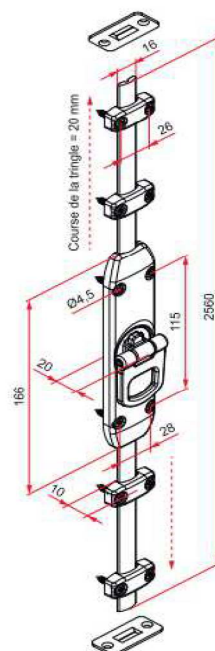

QUINCAILLERIE

QUINCAILLERIE A L'UNITE *

ALU : NOIR ou BLANC - COMPOSITE : NOIR ou BLANC - ACIER : ZINGUE ou NOIR	PRIX UNITAIRE
ARRET MARSEILLAIS COMPOSITE (284) L 260 et CHEVILLE (pour porte 2 vantaux ouverture extérieure)	13,00
ARRET A BASCULE A SCELLER AU SOL (si ouverture extérieure)	52,00
CROCHET CREMAILLERE ALU L 400	39,00
GOND A SCELLER ALU avec axe polyamide D.14 (L 135)	10,00
GOND SCELLEMENT CHIMIQUE COMPOSITE D.14 (sans tamis) (L 80)	10,00
GOND SCELLEMENT CHIMIQUE COMPOSITE RENFORCE D.16 (sans tamis) (L 160)	12,00
GOND SUR PLATINE VERTICALE FESTON ALU D.14 A VISSER EN FACADE (N°1)	25,00
GOND SUR PLATINE VERTICALE BOUT CARRE INOX D.16 A VISSER EN FACADE (N°1)	61,00
GOND TIREFOND COMPOSITE D.14 (L80)	16,00
HUBLOT RECTANGULAIRE 370 x 240, NOIR ou BLANC, 2 faces avec 2 vitres en polycarbonate sablé	51,00
HUBLOT RECTANGULAIRE 370 x 240, NOIR ou BLANC, 2 faces avec 2 vitres en polycarbonate granité incassable	69,00
HUBLOT DECO "Rond ou Carré" avec joint d'étanchéité NOIR ou BLANC	88,00
SERRURE A BARILLET EUROPEEN 3 PTS REVERSIBLE - BEQUILLE DOUBLE (ou mini-poignée) AVEC RESSORT DE RAPPEL	259,00
SERRURE A BARILLET EUROPEEN 3 PTS REVERSIBLE CARENEE - BEQUILLE DOUBLE (ou mini-poignée) AVEC RESSORT DE RAPPEL	313,00
CREMONE A BOUCLE ALU NOIR OU BLANCHE (2 pts)	118,00

Serrure 3 points à barillet européen avec ressort de rappel

Plaque de propreté Alu

Béquille Alu

Mini-poignée Alu

Crémone à boucle Alu

Serrure bouton poussoir

* schémas et croquis non contractuels