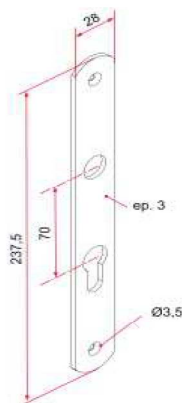

QUINCAILLERIE

QUINCAILLERIE A L'UNITE *

ALU : NOIR ou BLANC - COMPOSITE : NOIR ou BLANC - ACIER : ZINGUE ou NOIR	PRIX UNITAIRE
ARRET MARSEILLAIS COMPOSITE (284) L 260 et CHEVILLE (pour porte 2 vantaux ouverture extérieure)	13,00
ARRET A BASCULE A SCELLER AU SOL (si ouverture extérieure)	52,00
CROCHET CREMAILLERE ALU L 400	39,00
GOND A SCELLER ALU avec axe polyamide D.14 (L 135)	10,00
GOND SCELLEMENT CHIMIQUE COMPOSITE D.14 (sans tamis) (L 80)	10,00
GOND SCELLEMENT CHIMIQUE COMPOSITE RENFORCE D.16 (sans tamis) (L 160)	12,00
GOND SUR PLATINE VERTICALE FESTON ALU D.14 A VISSER EN FACADE (N°1)	25,00
GOND SUR PLATINE VERTICALE BOUT CARRE INOX D.16 A VISSER EN FACADE (N°1)	61,00
GOND TIREFOND COMPOSITE D.14 (L80)	16,00
HUBLOT RECTANGULAIRE 370 x 240, NOIR ou BLANC, 2 faces avec 2 vitres en polycarbonate sablé	51,00
HUBLOT RECTANGULAIRE 370 x 240, NOIR ou BLANC, 2 faces avec 2 vitres en polycarbonate granité incassable	69,00
HUBLOT DECO "Rond ou Carré" avec joint d'étanchéité NOIR ou BLANC	88,00
SERRURE A BARILLET EUROPEEN 3 PTS REVERSIBLE - BEQUILLE DOUBLE (ou mini-poignée) AVEC RESSORT DE RAPPEL	259,00
SERRURE A BARILLET EUROPEEN 3 PTS REVERSIBLE CARENEE - BEQUILLE DOUBLE (ou mini-poignée) AVEC RESSORT DE RAPPEL	313,00
CREMONE A BOUCLE ALU NOIR OU BLANCHE (2 pts)	118,00

Serrure 3 points à barillet européen avec ressort de rappel

Plaque de propreté Alu

Béquille Alu

Mini-poignée Alu

Crémone à boucle Alu

Serrure bouton poussoir

* schémas et croquis non contractuels