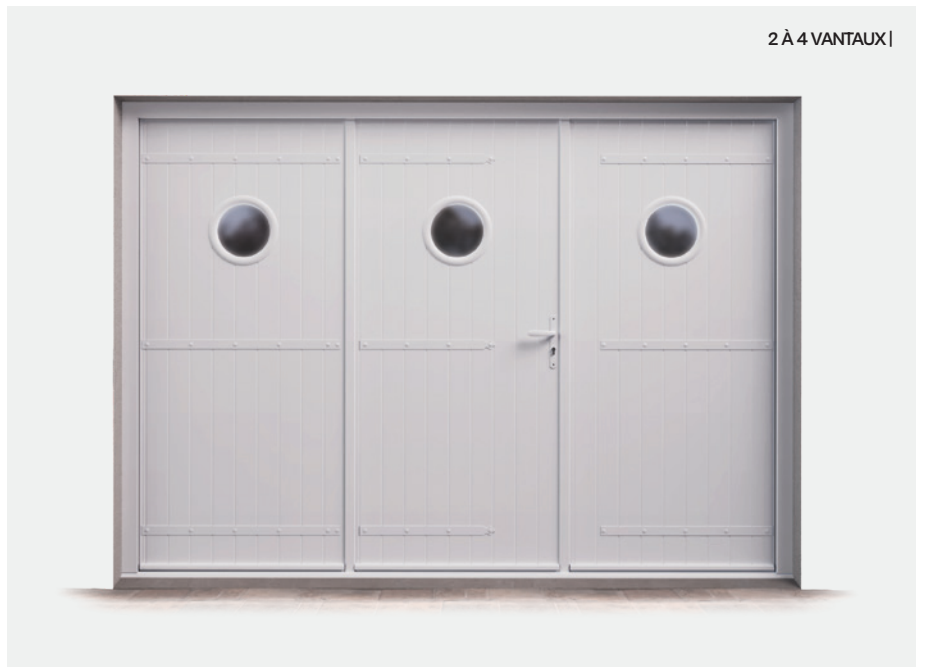

TRESTRAOU

Lame PVC pas de 100 grain d'orge vertical
Blanc approchant RAL 9016
Accessoire RAL 9016 S
3 hublots ronds PVC blanc
Vitrage PMMA dépoli

Au choix

Hublot
PVC - Alunox

Forme

2 À 4 VANTAUX |