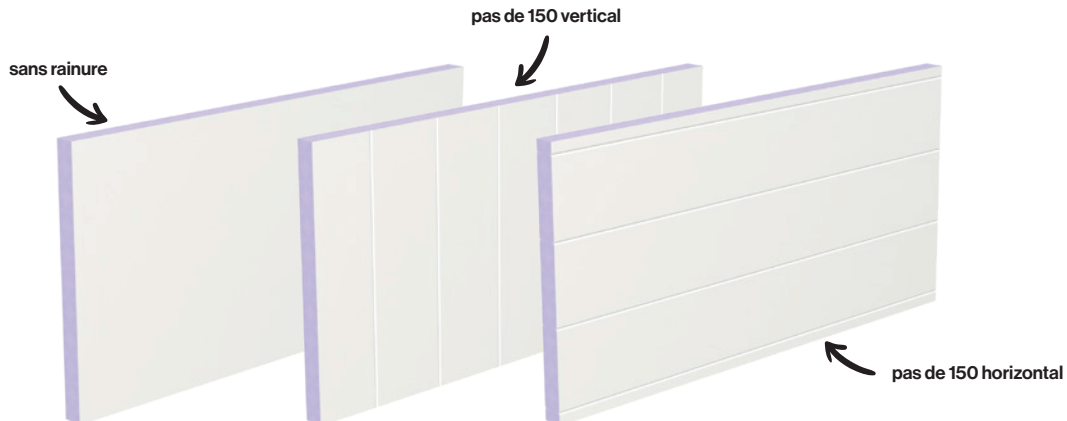

# LE PANNEAU

**Vous êtes unique, votre porte de garage aussi.**

Grâce à notre maîtrise de fabrication de panneaux en aluminium isolé de 40 mm d'épaisseur, votre porte de garage s'harmonisera parfaitement à votre habitat. Ils vous apporteront un confort thermique haute performance aussi bien en saison hivernale qu'estivale.