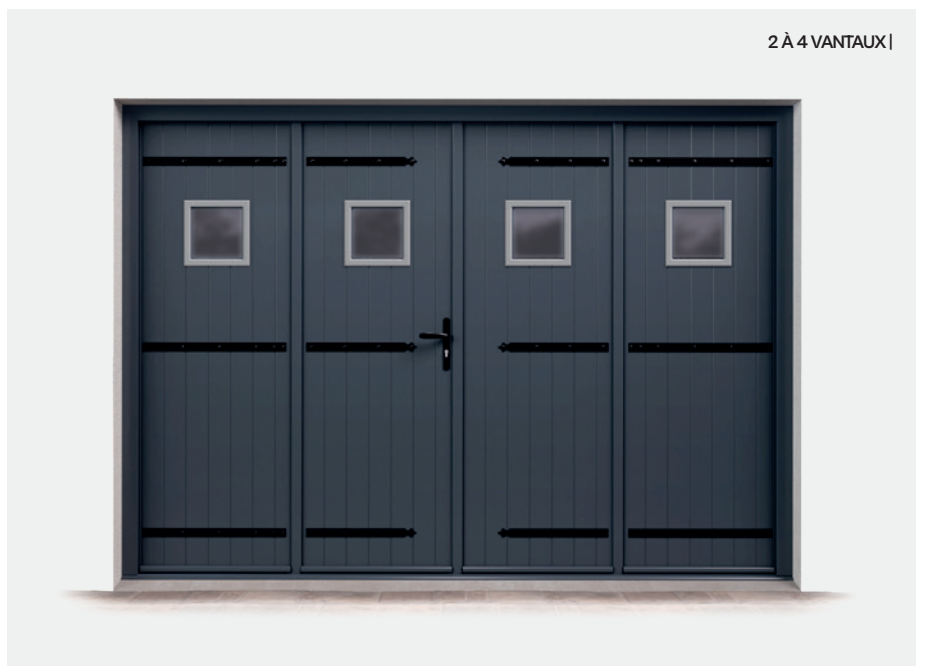

TRONOEN

Lame PVC pas de 100 grain d'orge vertical
Gris anthracite approchant RAL 7016
Accessoire RAL 9005 S
4 hublots carrés alunox
Vitrage PMMA dépoli

Au choix

Hublot
PVC - Alunox

Forme

2 À 4 VANTAUX |