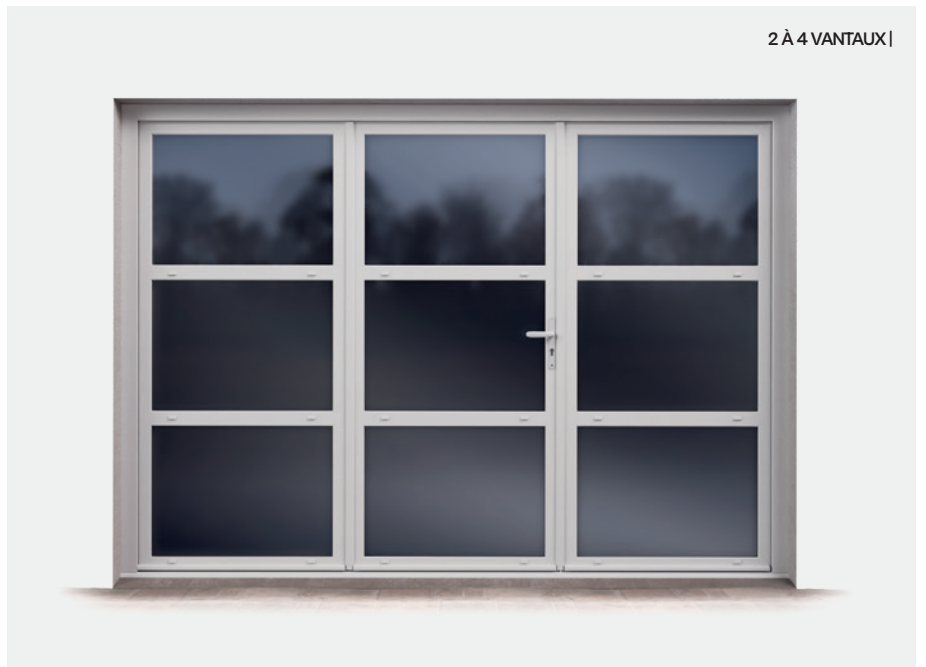

TOFINO

Sans panneau
Blanc approchant RAL 9016
Accessoire RAL 9016 S
9 vitres PMMA dépoli

2 À 4 VANTAUX |