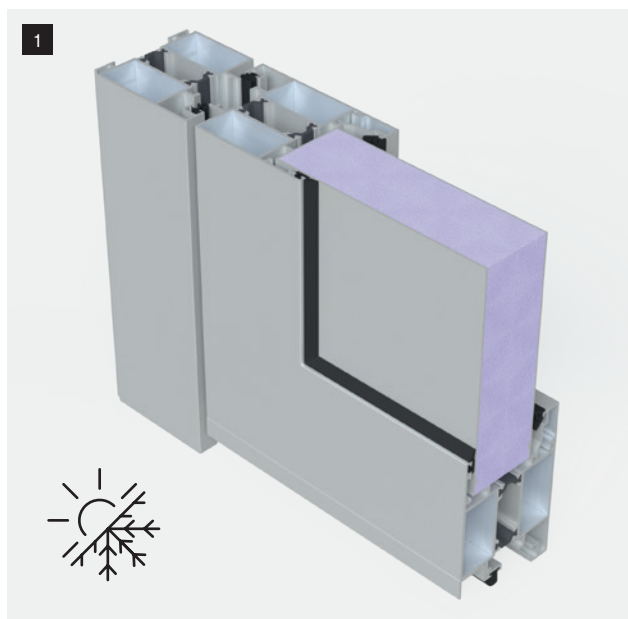

# ATELIER 65

Notre conseil étanchéité

La porte de garage qui revisite l'architecture intérieure de votre espace avec tout le confort de l'habitat.

Dormant et cadre avec rupture de pont thermique  
+ panneau isolé de 40 mm