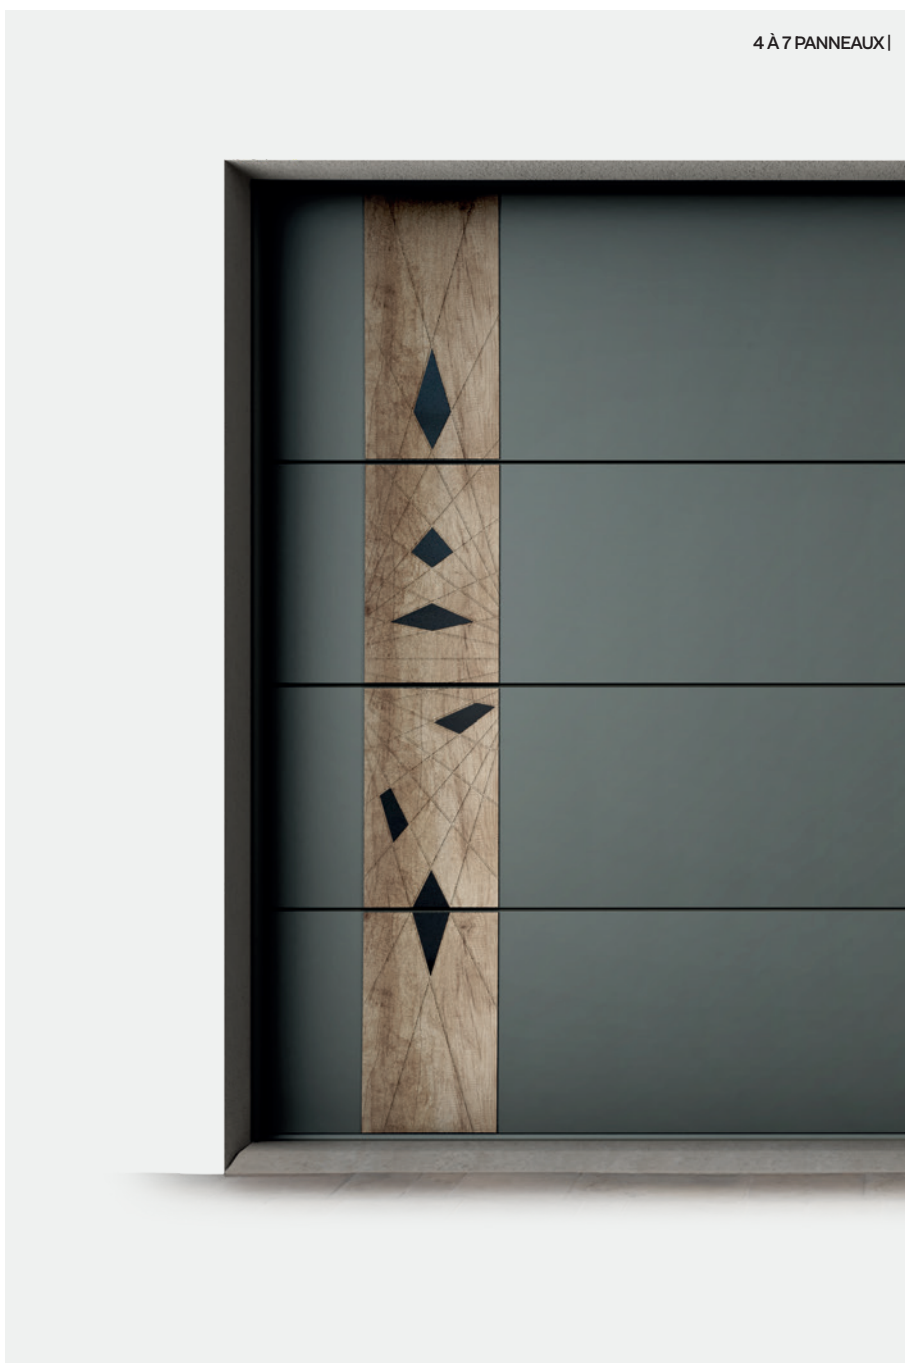

DÉCOR FUSION

Un décor unique développé par nos designers pour apporter à votre entrée l'art et la créativité. Nous avons souhaité y intégrer une touche naturelle qui inspire le respect et le bien-être.

Grâce à une technique d'inclusion innovante, nous mélangeons les matériaux et vous laissons le choix de la matière sur certaines parties prédéfinies du décor.

Avec ces combinaisons multiples, vous êtes sûr de séduire vos invités et de faire l'unanimité sur votre personnalité.

GRAVIÈRE

Panneau lisse - sans rainure
7039 Deep Mat
Décor frêne larg. 300 mm
Inclusion noir infini

Au choix

Inclusion

Noir infini - Corten - Volcan

4 À 7 PANNEAUX |