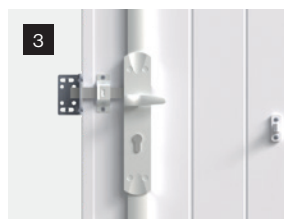

# VINTAGE 28

Notre conseil étanchéité

La porte de garage optimale en zone côtière.

Chariot pivotant à galets

Poignée de tirage PVC et charnières acier laqué blanc

Serrure 3 points carénée en aluminium

Arrêt du portillon par clipsage