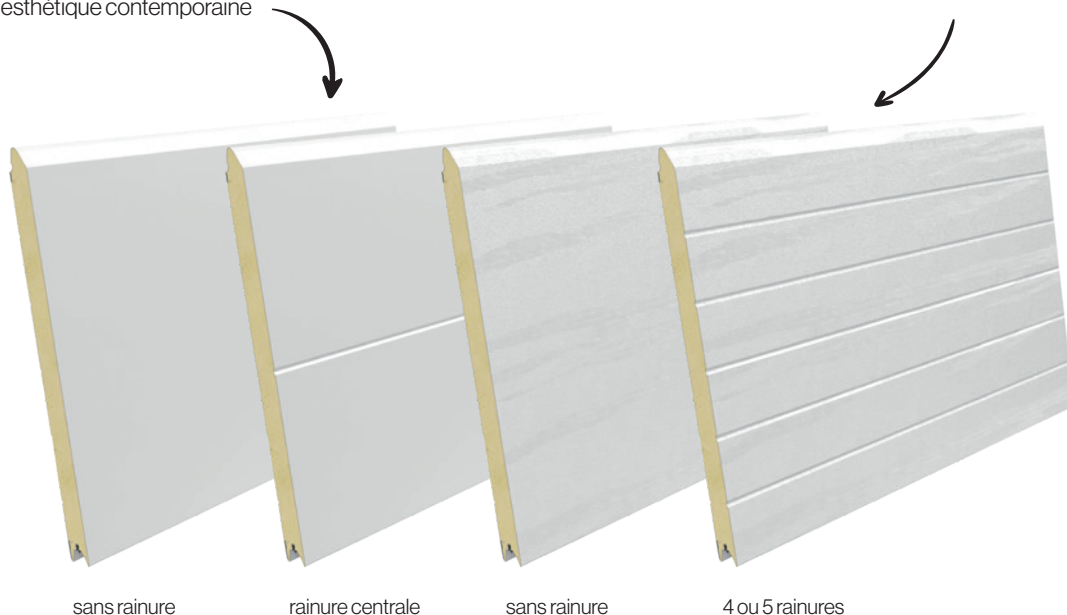

# SECTIONNELLE

Vous souhaitez apporter une touche de modernité et d'élégance à votre maison tout en optimisant l'espace et l'isolation, choisissez notre porte sectionnelle.

Grandement pratique, elle facilite les allées et venues entre l'intérieur et l'extérieur grâce à sa large ouverture.

Construite avec plusieurs panneaux en acier isolé de 40 mm d'épaisseur, elle saura s'adapter à toutes vos dimensions tout en vous laissant un large choix de couleurs, de design et de texture.

Une collection singulière, avec des décors sobres et design offrant de bonnes performances acoustiques et thermiques en tout temps.

# LE PANNEAU

**Vous êtes unique, votre porte de garage aussi !**

Grâce aux divers aspects de panneaux en acier isolé de 40 mm d'épaisseur, votre porte de garage s'harmonisera parfaitement à votre habitat. Nos panneaux apporteront un confort thermique aussi bien en saison hivernale qu'estivale.

le panneau **lisse**  
pour une esthétique contemporaine

le panneau **veiné bois**  
pour un rendu plus traditionnel

sans rainure

rainure centrale

sans rainure

4 ou 5 rainures