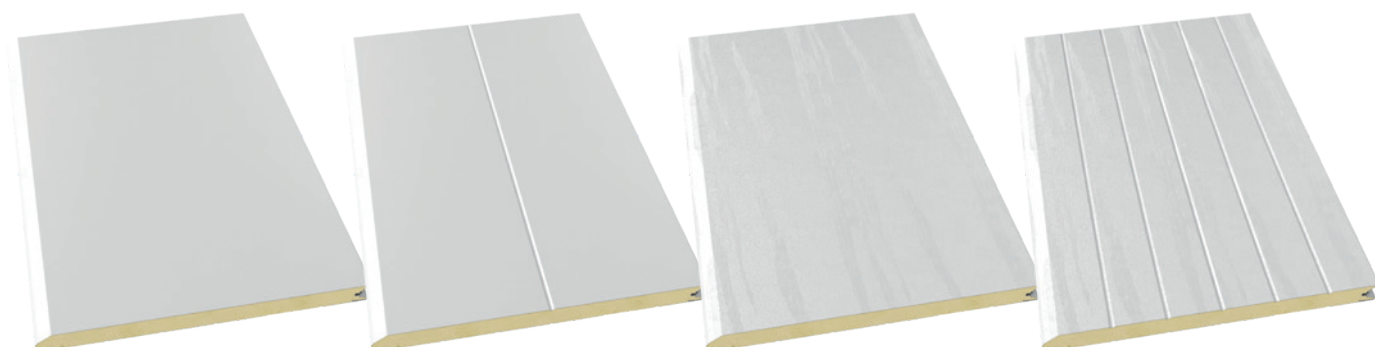

Vous êtes unique, votre porte de garage aussi !

Grâce aux divers aspects de panneaux en acier isolé de 40 mm d'épaisseur, votre porte de garage s'harmonisera parfaitement à votre habitat. Nos panneaux apporteront un confort thermique aussi bien en saison hivernale qu'estivale.

LE PANNEAU

le panneau **lisse**
pour une esthétique contemporaine

le panneau **veiné bois**
pour un rendu plus traditionnel

sans rainure

rainure centrale

sans rainure

4 ou 5 rainures

LES COLORIS

Choisissez parmi 5 couleurs tendances qui s'accorderont parfaitement avec votre extérieur.

Du blanc lumineux au noir profond en passant par le gris anthracite et le noir sablé, vous trouverez forcément la couleur qui conviendra le mieux à votre maison.

...ET PRÈS DE 200 COLORIS À DÉCOUVRIR EN OPTION

voir le nuancier — p.94-95

* Deep mat et Noir 2100 sablé uniquement sur panneau lisse