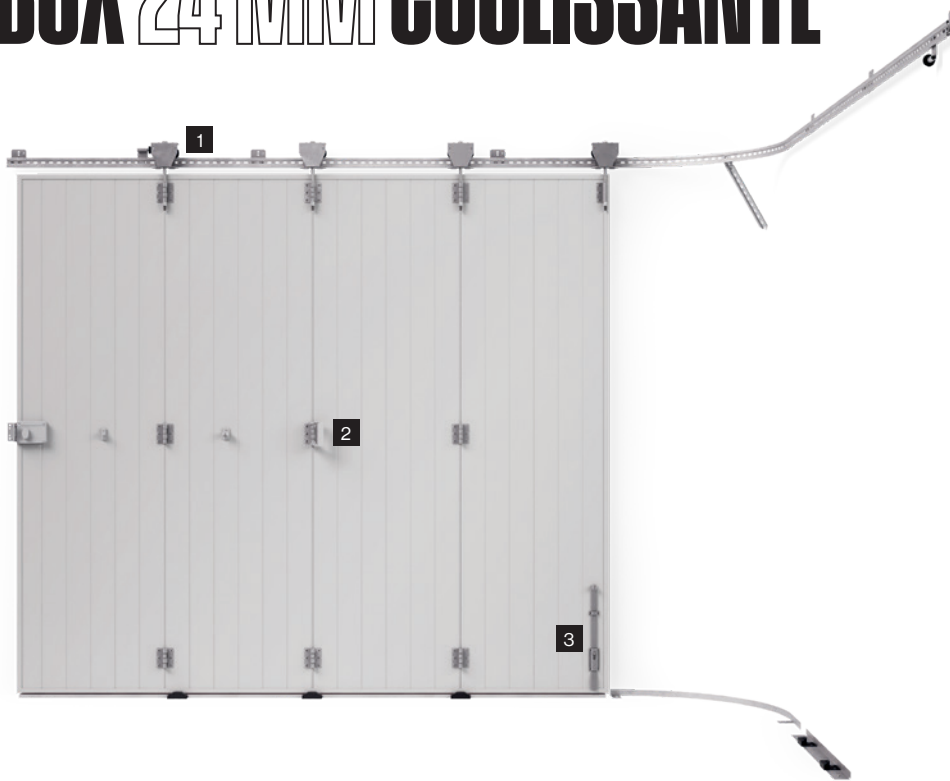

BOX 24 MM COULISSANTE

Chariot pivotant à galets