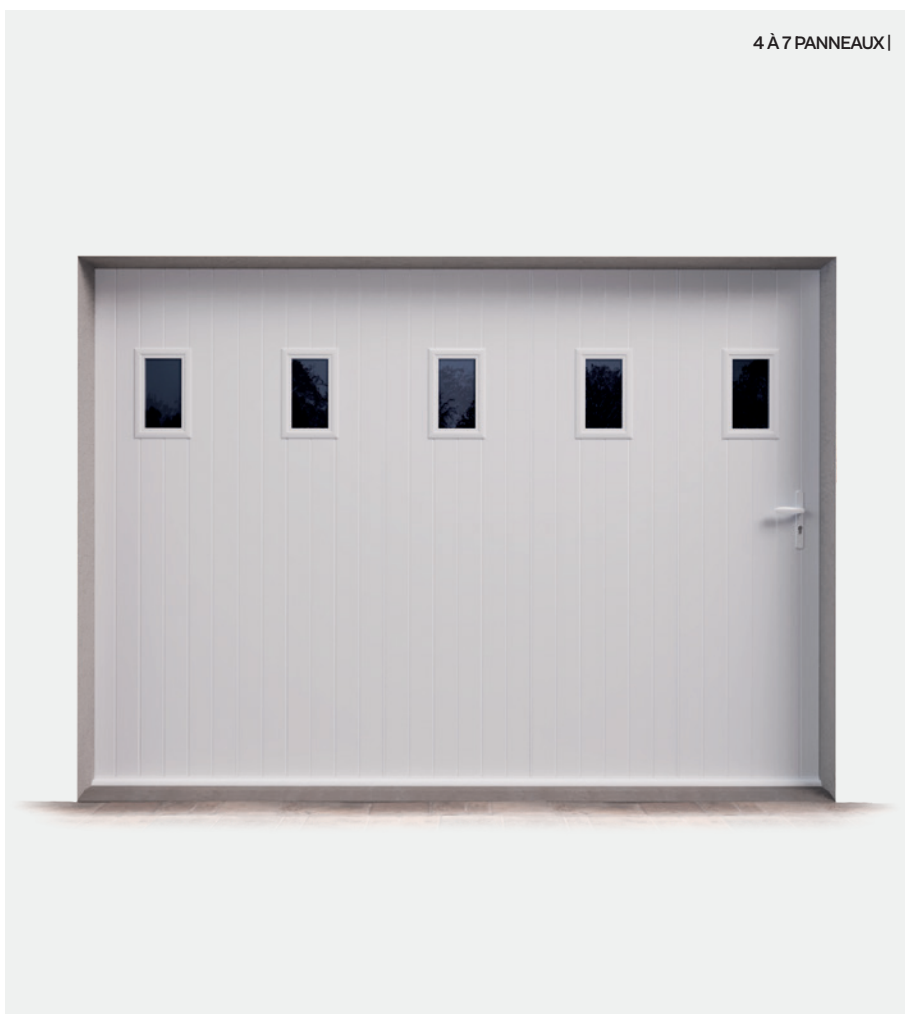

VERRERIE

Lame pas de 100 grain d'orge vertical
RAL 9016 approchant
Accessoire RAL 9016 S
5 hublots rectangles PVC blanc
Vitrage PMMA dépoli

4 À 7 PANNEAUX |