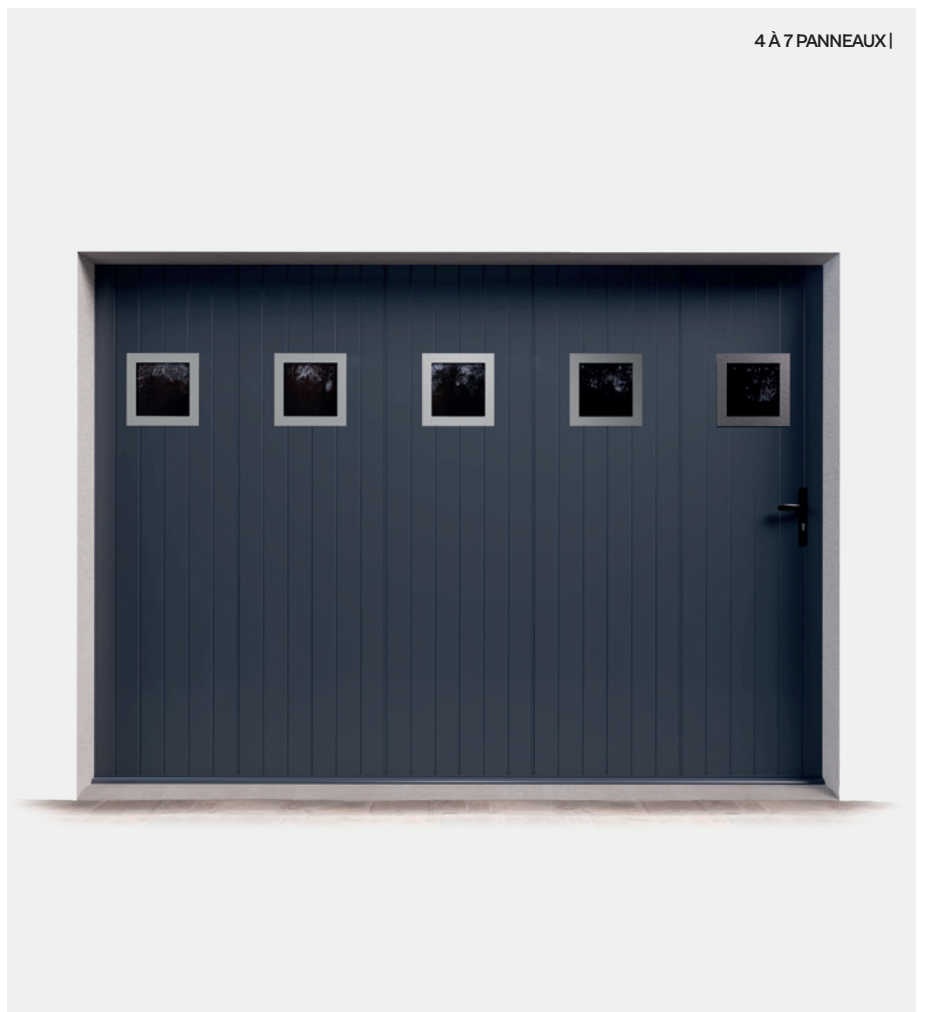

WELIGAMA

Lame pas de 100 grain d'orge vertical
RAL 7016 plaxé
Accessoire RAL 9005 S
5 hublots carrés alunox
Vitrage PMMA dépoli

4 À 7 PANNEAUX |