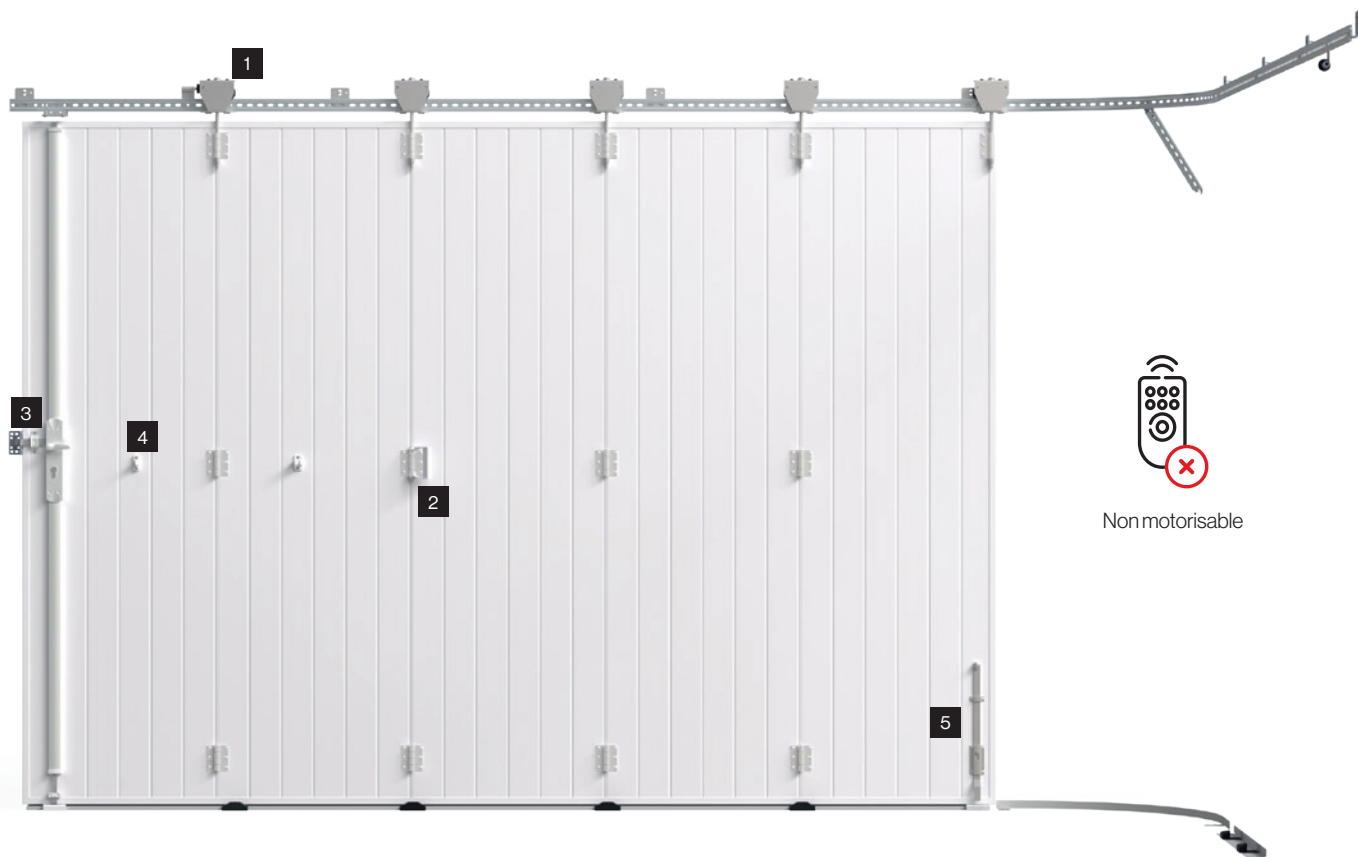

# VINTAGE 28

Notre conseil étanchéité

La porte de garage optimale en zone côtière.

Chariot pivotant à galets

Poignée de tirage PVC et charnières acier laqué blanc

Serrure 3 points carénée en aluminium

Arrêt du portillon par clipsage