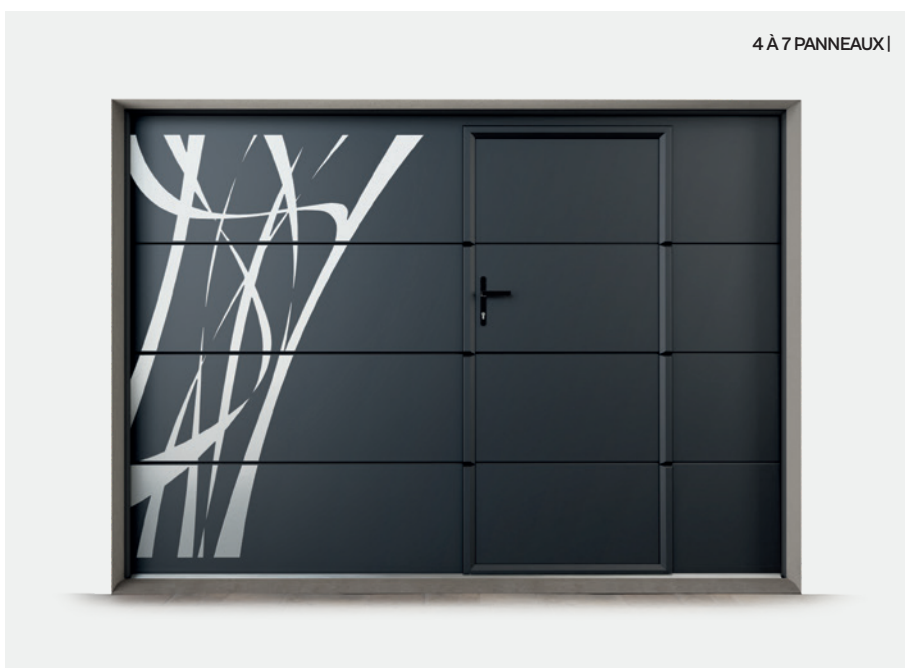

GOHAUD

Panneau lisse - sans rainure
Option portillon
7016 Deep Mat
Décor alunox

4 À 7 PANNEAUX |

Au choix

Décor
Alunox - Noir infini