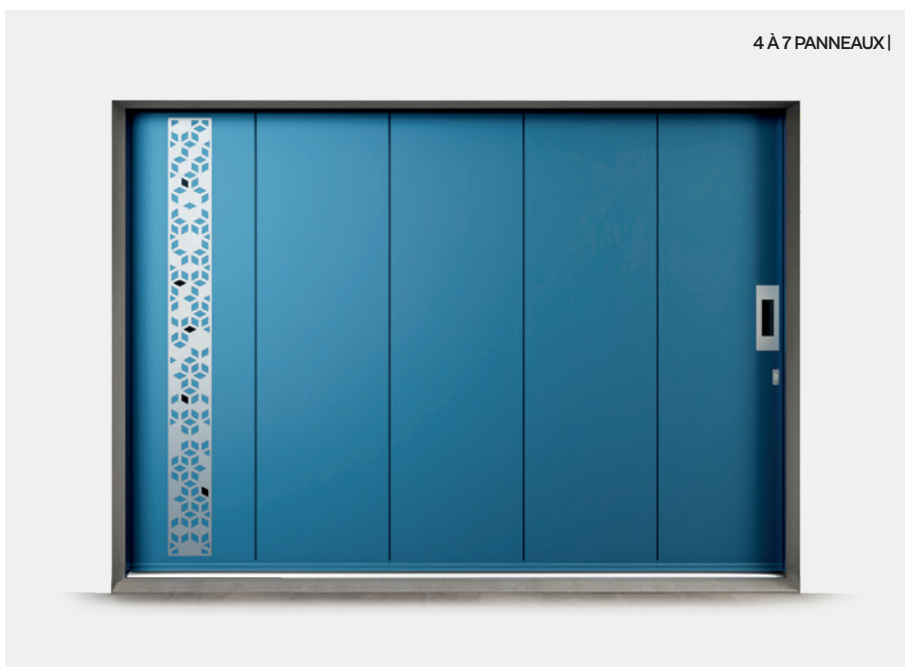

BESTOUAN

Panneau lisse - sans rainure
RAL 5024 SMF
Décor alunox larg. 200 mm
Inclusion noir infini

Au choix

Inclusion - en option
Noir infini

4 À 7 PANNEAUX |