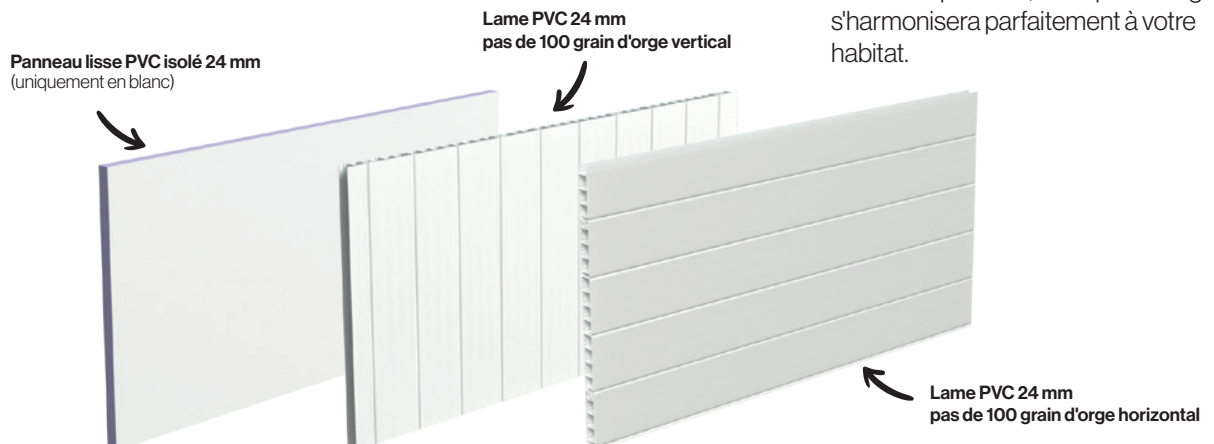

# LE PANNEAU

**Vous êtes unique, votre porte de garage aussi.**

Grâce à notre maîtrise de fabrication de panneaux en PVC isolé ou extrudé de 24 mm d'épaisseur, votre porte de garage s'harmonisera parfaitement à votre habitat.