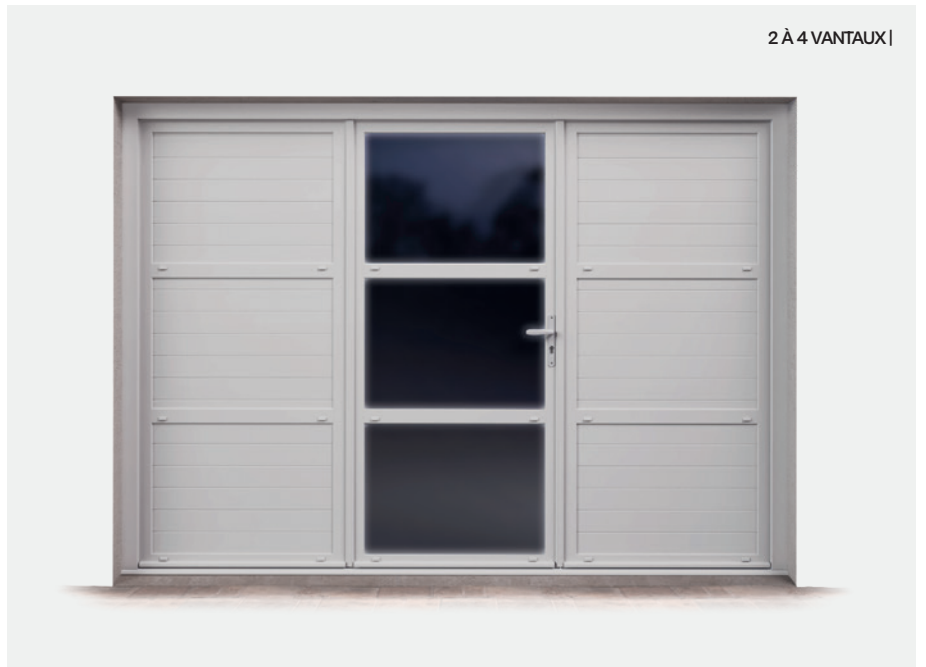

TEITIAROA

Lame pas de 100 grain d'orge horizontal
Blanc approchant RAL 9016
Accessoire RAL 9016 S
3 vitres PMMA dépoli

Au choix

Panneau lisse (blanc uniquement)
Lame Grain d'orge pas de 100 vertical ou horizontal

2 À 4 VANTAUX |