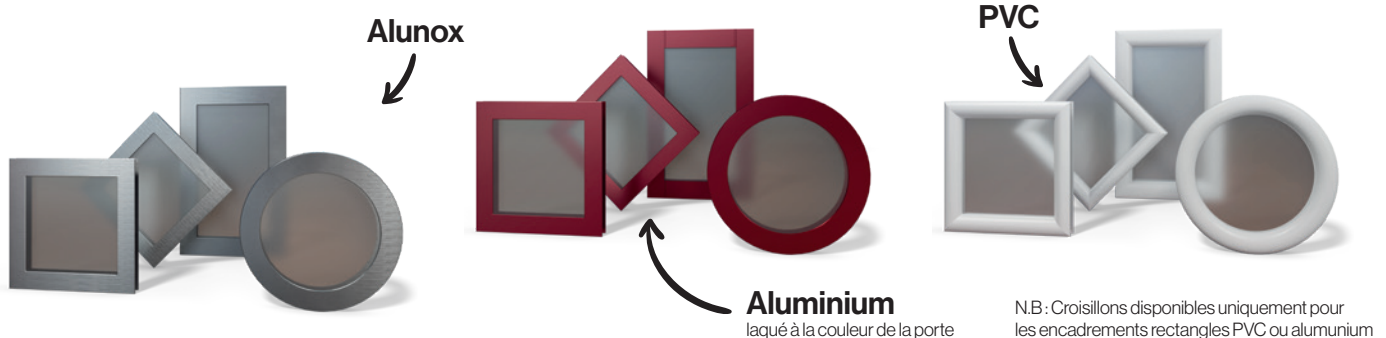

# LES HUBLOTS

**Optez pour une lumière naturelle grâce à nos hublots !**

Nos hublots sont en PMMA dépoli nouvelle génération, alliant la sécurité et l'isolation, tout en étant biosourcé.

**VITRAGE**  
- PMMA dépoli

N.B : Croisillons disponibles uniquement pour les encadrements rectangles PVC ou aluminium

**LA POSITION DES HUBLOTS PEUT VARIER SELON VOS CRITÈRES ESTHÉTIQUES.**

2 À 4 VANTAUX |