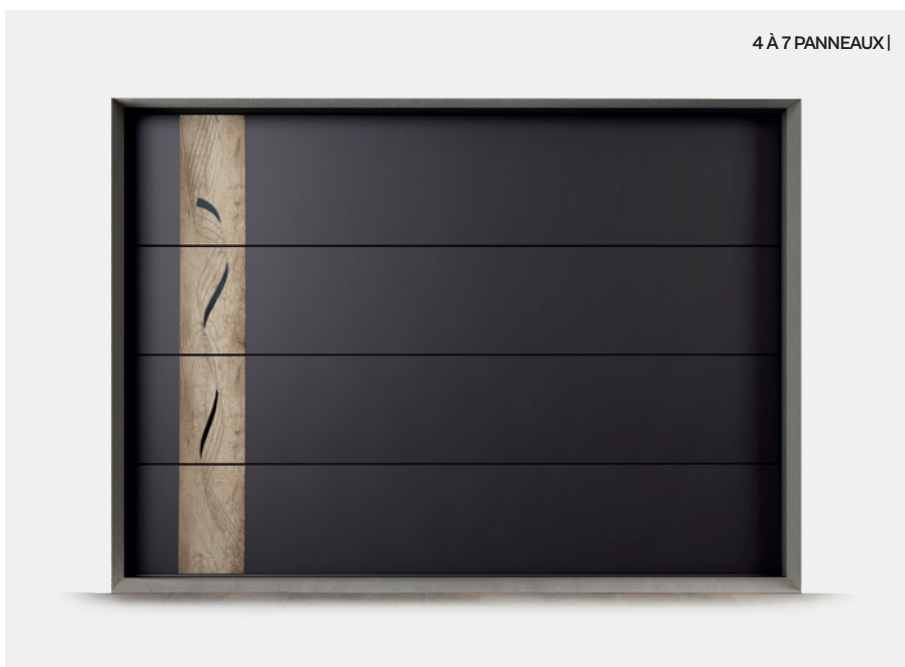

GUARO

Panneau lisse - sans rainure
Noir 2100 sablé
Décor frêne larg. 300 mm
Inclusion noir infini

4 À 7 PANNEAUX |

Au choix

Inclusion
Noir infini - Corten - Volcan