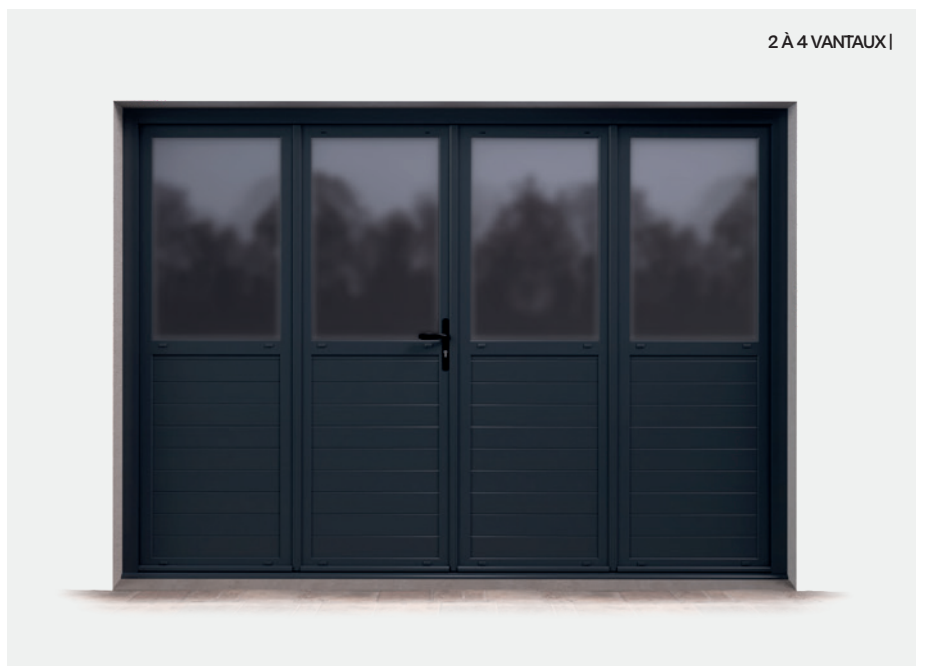

TRÉGANA

Lame pas de 100 grain d'orge horizontal
Gris anthracite approchant RAL7016
Accessoire RAL 9005 S
4 vitres PMMA dépoli

Au choix

Panneau lisse (blanc uniquement)
Lame Grain d'orge pas de 100 vertical ou horizontal

2 À 4 VANTAUX |