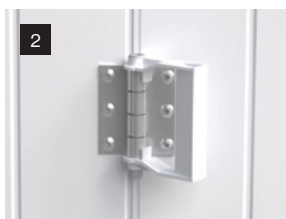

# VINTAGE 28

Notre conseil étanchéité

La porte de garage optimale en zone côtière.

Chariot pivotant à galets

Poignée de tirage PVC et charnières acier laqué blanc

Serrure 3 points carénée en aluminium

Arrêt du portillon par clipsage