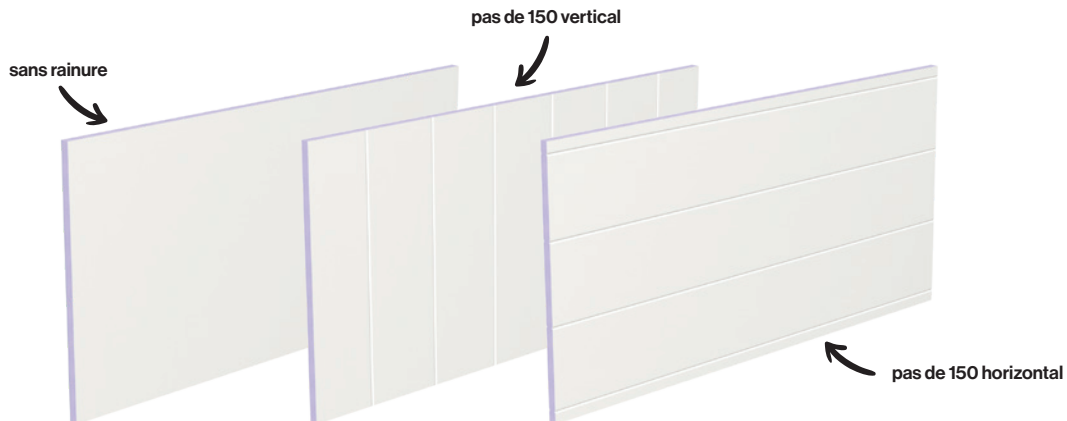

# LE PANNEAU

**Vous êtes unique, votre porte de garage aussi.**

Grâce à notre maîtrise de fabrication de panneaux en aluminium isolé de 18 mm d'épaisseur, votre porte de garage s'harmonisera parfaitement à votre habitat.