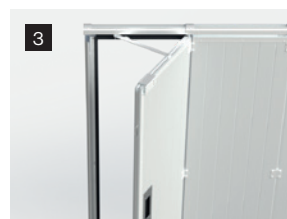

Charnières et visseries blanches

**Option portillon**  
Motorisé : opposé au refoulement  
Manuel : opposé ou côté refoulement

Joint articulé pour une meilleure étanchéité

Panneau avec rejet d'eau et son joint feutre sur seuil en aluminium