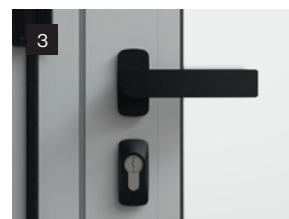

Paumelle aluminium réglable  
(noir, blanc ou de couleur)

Poignée aluminium avec serrure  
3 points encastrée

Crémone pompier aluminium  
(noir ou blanc)

Seuil alu réduit spécial PMR